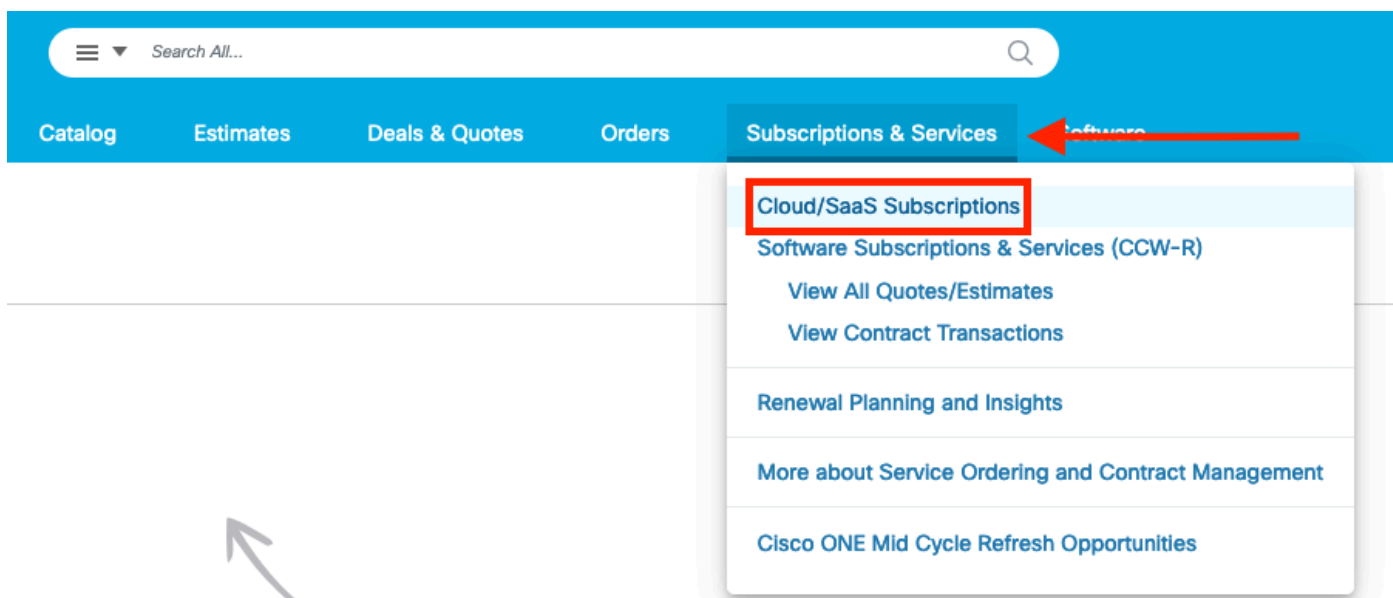

本檔案中的資訊是根據以下軟體和硬體版本：

- 安全雲分析最新版本（2023年8月起）

本文中的資訊是根據特定實驗室環境內的裝置所建立。文中使用到的所有裝置皆從已清除（預設）的組態來啟動。如果您的網路運作中，請確保您瞭解任何指令可能造成的影響。

背景資訊

與企業版本安全網路分析不同，給定安全雲分析門戶的許可資訊在智慧軟體管理器門戶不可用。此資訊可在思科商務工作空間找到。

驗證

使用本節內容，確認您的許可證已正確分配

在思科商務工作空間頁面搜尋訂用

[思科商務](#)網頁包含訂閱及其相關優惠或產品等資訊。在此頁面上，選擇「Subscriptions and Services」，如下圖所示：

使用按訂用ID或採購訂單過濾的搜尋欄查詢包含安全雲分析服務的訂用。根據所使用的過濾器，搜尋結果與影象類似：

找到訂閱後，按一下訂閱ID的藍色文本。這將開啟Secure Cloud Analytics訂閱概述螢幕，如下圖所示：

Bill Day