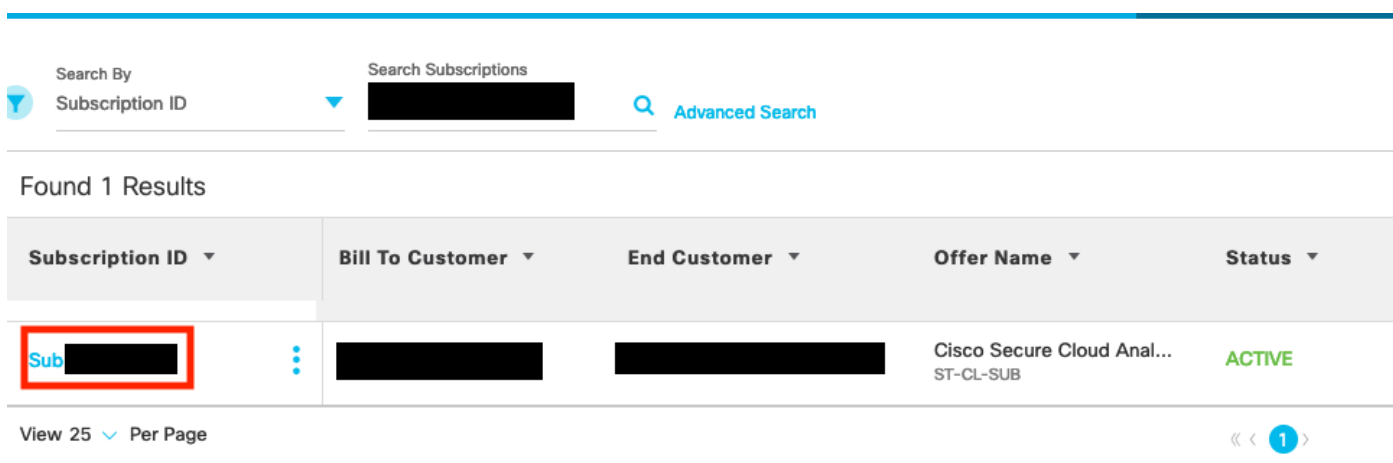

本檔案中的資訊是根據以下軟體和硬體版本：

- 安全雲分析最新版本（2023年8月起）

本文中的資訊是根據特定實驗室環境內的裝置所建立。文中使用到的所有裝置皆從已清除（預設）的組態來啟動。如果您的網路運作中，請確保您瞭解任何指令可能造成的影響。

背景資訊

與企業版本安全網路分析不同，給定安全雲分析門戶的許可資訊在智慧軟體管理器門戶不可用。此資訊可在思科商務工作空間找到。

驗證

使用本節內容，確認您的許可證已正確分配

在思科商務工作空間頁面搜尋訂用

[思科商務](#)網頁包含訂閱及其相關優惠或產品等資訊。在此頁面上，選擇「Subscriptions and Services」，如下圖所示：

使用按訂用ID或採購訂單過濾的搜尋欄查詢包含安全雲分析服務的訂用。根據所使用的過濾器，搜尋結果與影象類似：

找到訂閱後，按一下訂閱ID的藍色文本。這將開啟Secure Cloud Analytics訂閱概述螢幕，如下圖所示：

Bill Day